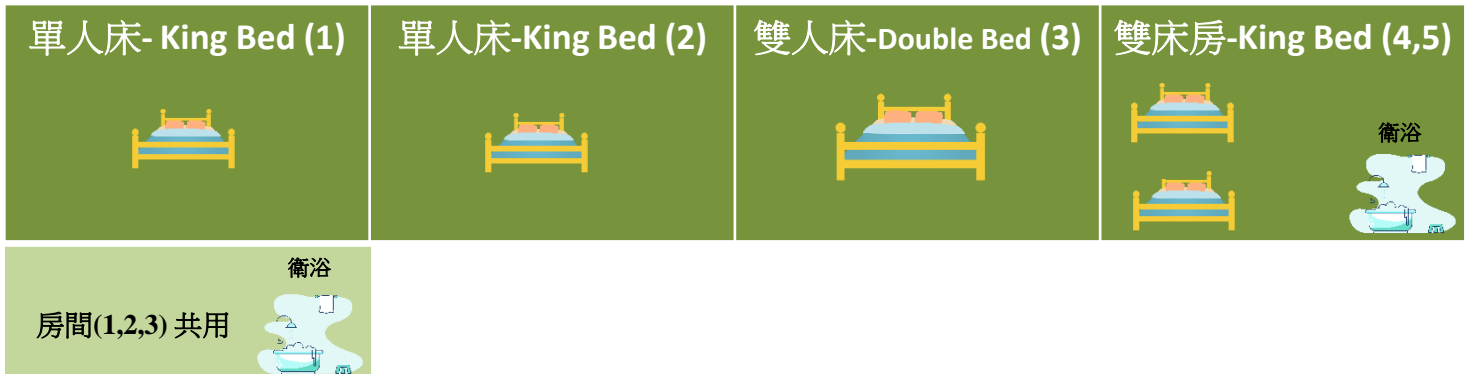

Kedron 離布里斯本市中心約10公里，悠閒的住宅區，步行距離可到達巴士站
鄰近有雜貨超市Coles及大型購物商場 Westfield Chermside Shopping Centre
透過學校官網進行預約 [學生宿舍資訊/訂房連結](#)

2024 學生宿舍安排費: \$280

- 含布里斯本機場接機 (可加價\$100安排黃金海岸機場接機)
- 提供床包組 (學生可帶走)，包含床單、枕頭、毛巾
- 水電費全包，提供無線網路
- 不收押金

* "Any prices are subject to change at the discretion of International House Brisbane - ALS management without notice"

The place to learn English

2024 Home on Homebush 房型 / 房價

Unit 1 單人床, 共享衛浴 (Private bedroom, Shared Facilities)	
床型	價錢/周
單人床 – King Bed	\$320
雙人床(情侶) – Double Bed	\$370 (\$185/人)

Unit 1 雙床房, 獨立衛浴 (Twin Room, Ensuite)	
床型	價錢/周
單人床 – King Bed	\$210
雙人床(情侶) – Double Bed	\$390 (\$195/人)

情侶同房，需獨立繳交住宿安排費

Unit 1 衛浴共享示意圖

The place to learn English

Unit 1 實體照片

單床房 (單人/雙人) - 共享衛浴 (Private bedroom, Shared Facilities)

2024 Home on Homebush 房型 / 房價

HOME ON HOMEBUSH

Unit 3 單人房, 2房1衛1廳公寓
(Single Bedroom, 2 bedroom 1 bathroom apartment)

床型	價錢/晚
單人床 - King Bed	\$350

2房1衛浴1客廳公寓 (Single Bedroom, 2 bedroom 1 bathroom apartment)