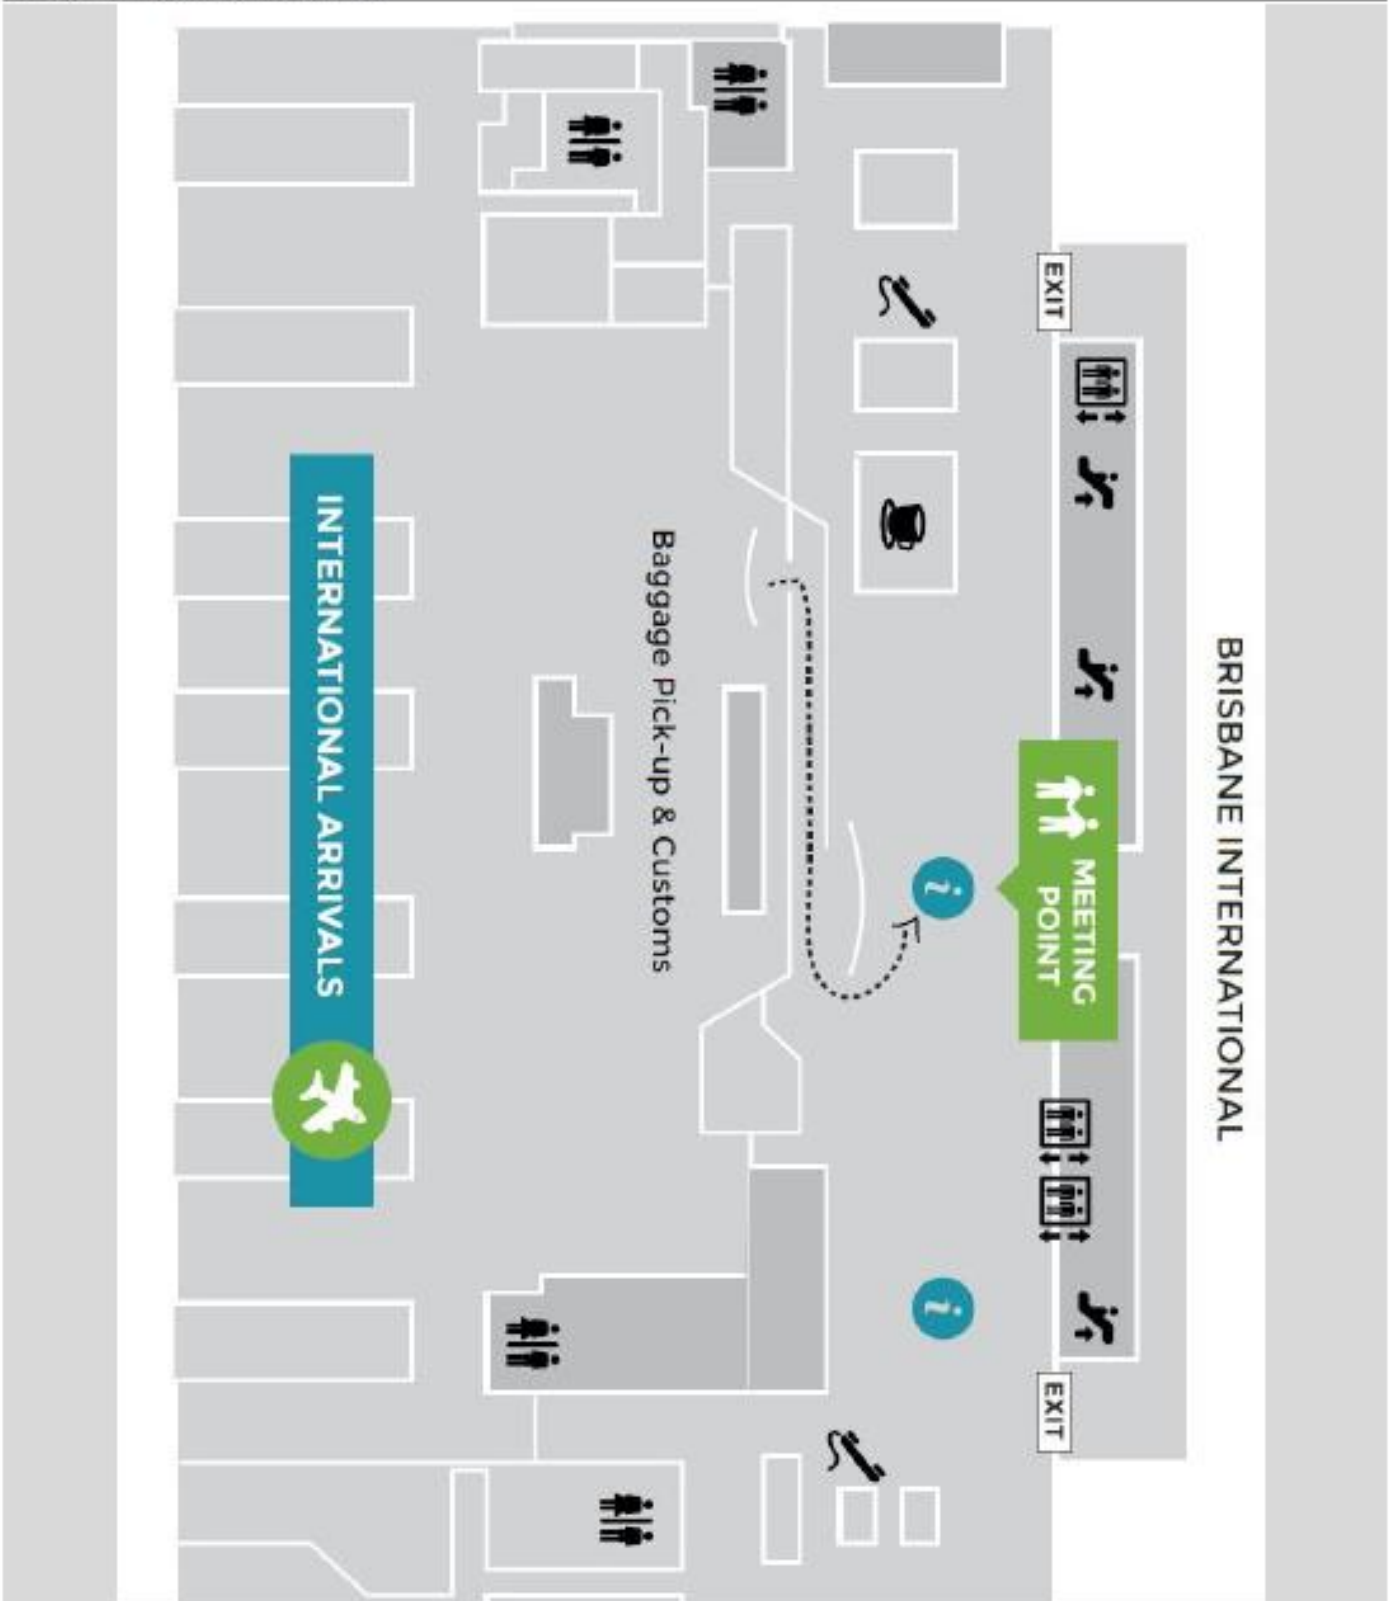

- 布里斯本機場只有一個出關處。不用緊張，跟著指示(人群)走，你會看到很多人舉著名牌接機，找你的名字就對了!

The place to learn English

Home on Homebush 學生宿舍 接機

Brisbane International Airport

Please click this link -> <https://tinyurl.com/zpjabmtu>

45 mins after Landing