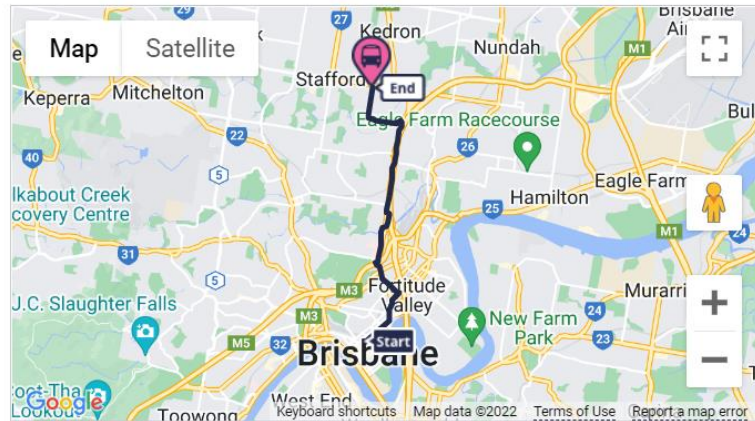

Home on Homebush 學生宿舍 Q&A

- 宿舍位置：73 Homebush Road, Kedron, QLD 4031 [Home on Homebush 網站資訊](#)
- 至學校交通方式：巴士 375 (30分鐘車程、Go Card \$3.45/單趟)

1 Start 7:30 AM → Arrive 7:59 AM

29 mins go card adult \$3.45

7:30 AM ○ Adelaide Street Stop 23 near David Jones, Brisbane City

Route 375

Bardon, Paddington, City, Valley, RBWH, Lutwyche, Stafford

Travel time is about 29 mins

i This trip has informative service updates

7:59 AM ○ Richmond St near Stafford Rd, stop 28, Gordon Park

Reset map

Map legend ●●●● walk — transit

超市Coles方式

- Coles 地址：[346 Gympie Rd, Kedron QLD 4031](#)
- 步行 10-13分鐘
- 巴士 370 (3分鐘車程，外加步行7分鐘至站牌)
- 蔬菜、水果，伙食相關

- 住宿安排費 Accommodation Placement 含布里斯本接機 – 無退款
- 無押金 Bonds、無清潔費 Cleaning Fee，學生須自行維持環境整潔
- 租約為期四周，無法續住。有固定 Check-In (星期五) 及 Check-Out (星期四) 規定
- Check-In 早上11點後；Check-Out 晚上7點前。提早到達，可在交誼廳等候
- 房間設置吊扇；交誼廳設置冷氣空調
- 住宿費用包含水、電、瓦斯、網路費、洗衣機費 (無烘乾機)
- 宿舍駐點工作人員 Luis Ayello +61 405 946 671

大型購物商場 Westfield Chermide Shopping Centre

- Coles 地址：[Gympie Rd, Chermide QLD 4032](#)
- 巴士 370 (13分鐘車程，外加步行7分鐘至站牌)
- 百貨公司，餐廳、衣服、家電，多樣商店駐點

The place to learn English

Home on Homebush 學生宿舍 申請流程

1. 填妥Booking Form，標註課程及住宿細節
2. 遞交至 enrol@ihbrisbane.com.au
3. 確認位置後，學校行政處 發出Letter of Offer
4. 訂房保留時間